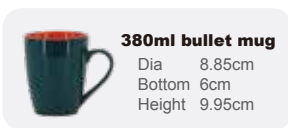

**side plate**  
19\*2cm

**cereal bowl** 14\*7cm

**dinner plate**  
26.85\*2.65cm

**side plate**  
20.25\*2.45cm

**cereal bowl**  
13.85\*6.95cm

**380ml bullet mug**  
Dia 8.85cm  
Bottom 6cm  
Height 9.95cm

**dinner plate**  
26.7\*2.5cm

**plate**  
23\*2.5cm

**side plate**  
15.2\*1.8cm

**380ml bullet mug**  
Dia 9cm  
vvHeight 10.3cm

**egg cup**  
11.9\*6cm

**bowl**  
21.4\*10cm

**bowl**  
16\*7.6cm

**bowl**  
11.9\*6cm